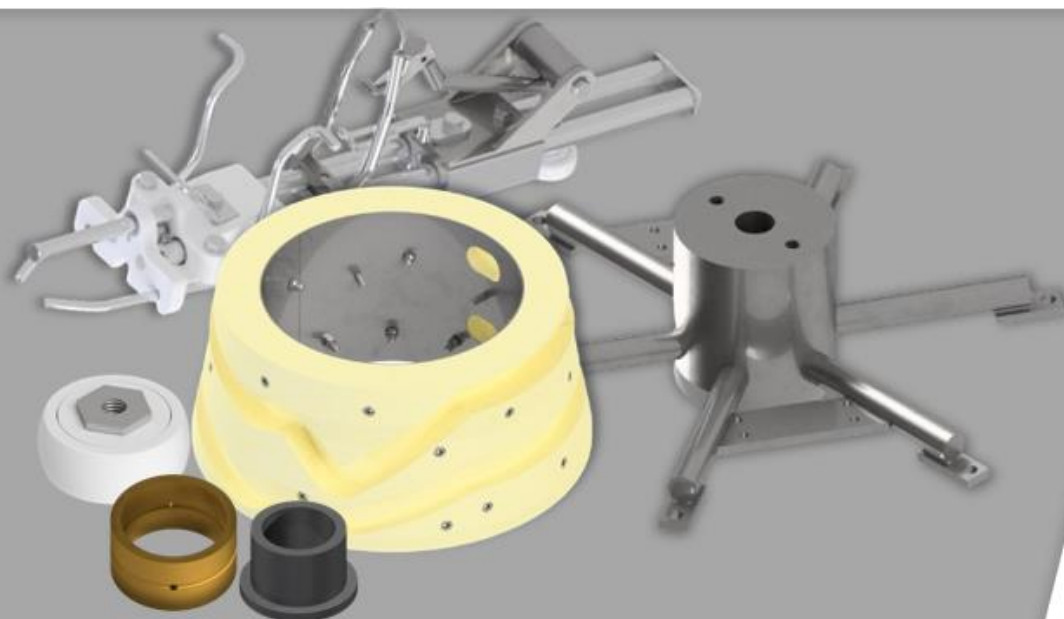

# ***ABRIDORA DE ABDOMEN MK 3***

*Linha* **L**

Imagem

Código novo  
Código antigo

Denominação

Referência. Fabricante

08.002.016.23254  
LI37XX00XX39721

MÓDULO COMPLETO  
ABRIDORA ABDOMEN